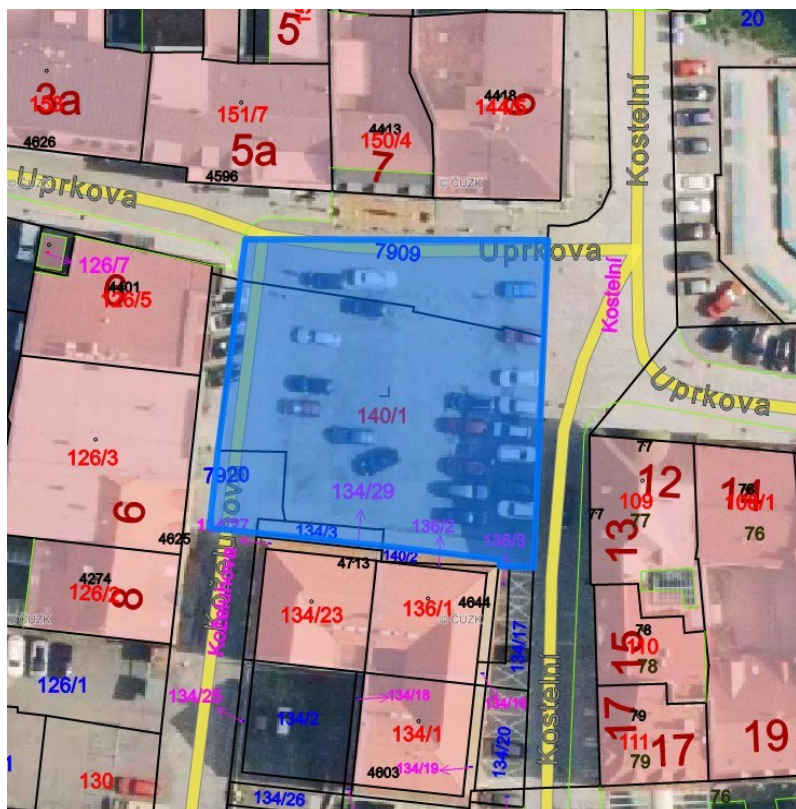

Vysvětlivky: M = pozemek v majetku statutárního města Prostějova

Katastrální mapa s vyznačeným tržním místem

Seznam tržních míst:

1	2	3	4	5
---	---	---	---	---

Místo pro prodej	Adresa místa	Kapacita	Doba prodeje		Druh zboží nebo poskytované služby (sortiment)
Tržní místo č.: 4	<b>Kostelní ulice, parc. č. 140/1, 7909, 7920, 134/3, k.ú. Prostějov (M)</b>	1164 m <sup>2</sup>	7.00 – 22.00	Příležitostně - v rámci konání zvláštní prodejní akce – Prostějovské hanácké slavnosti	Prodej občerstvení a pouťového zboží v rámci provozu lidově-technické zábavy

Vysvětlivky: M = pozemek v majetku statutárního města Prostějova

Katastrální mapa s vyznačeným tržním místem

Seznam tržních míst:

1	2	3	4	5
---	---	---	---	---

Místo pro prodej	Adresa místa	Kapacita	Doba prodeje		Druh zboží nebo poskytované služby (sortiment)
<b>Tržní místo č.: 6</b>	<b>Hradební ulice, parc. č.7907/1,k.ú. Prostějov (M)</b>	400 m <sup>2</sup>	7.00 – 22.00	Příležitostně - v rámci konání zvláštní prodejní akce	Sortiment tematicky související s pořádanou zvláštní prodejní akcí, prodej občerstvení