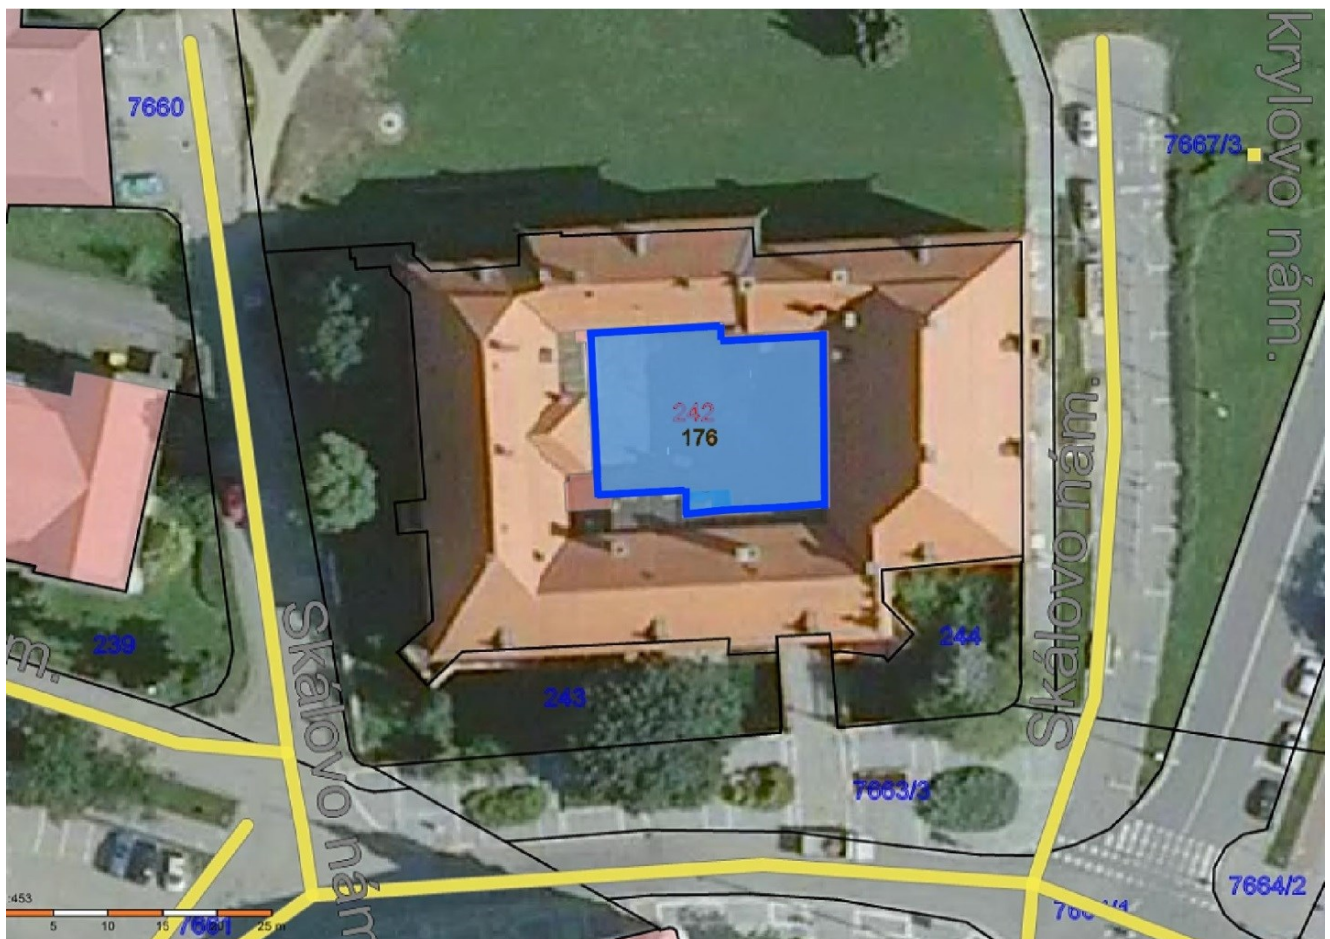

Seznam tržních míst:

1	2	3	4		5
Místo pro prodej	Adresa místa	Kapacita	Doba prodeje		Druh zboží nebo poskytované služby (sortiment)
Tržní místo č.: 12	Pernštýnské nám., parc. č.: 7661, 7663/1, 7663/3, 7665, k.ú. Prostějov (M)	2132 m²	7.00 – 22.00	Příležitostně – v rámci konání zvláštní prodejní akce	Sortiment tematicky související s pořádanou zvláštní prodejní akcí, prodej občerstvení

Vysvětlivky: M = pozemek v majetku statutárního města Prostějova

Katastrální mapa s vyznačeným tržním místem