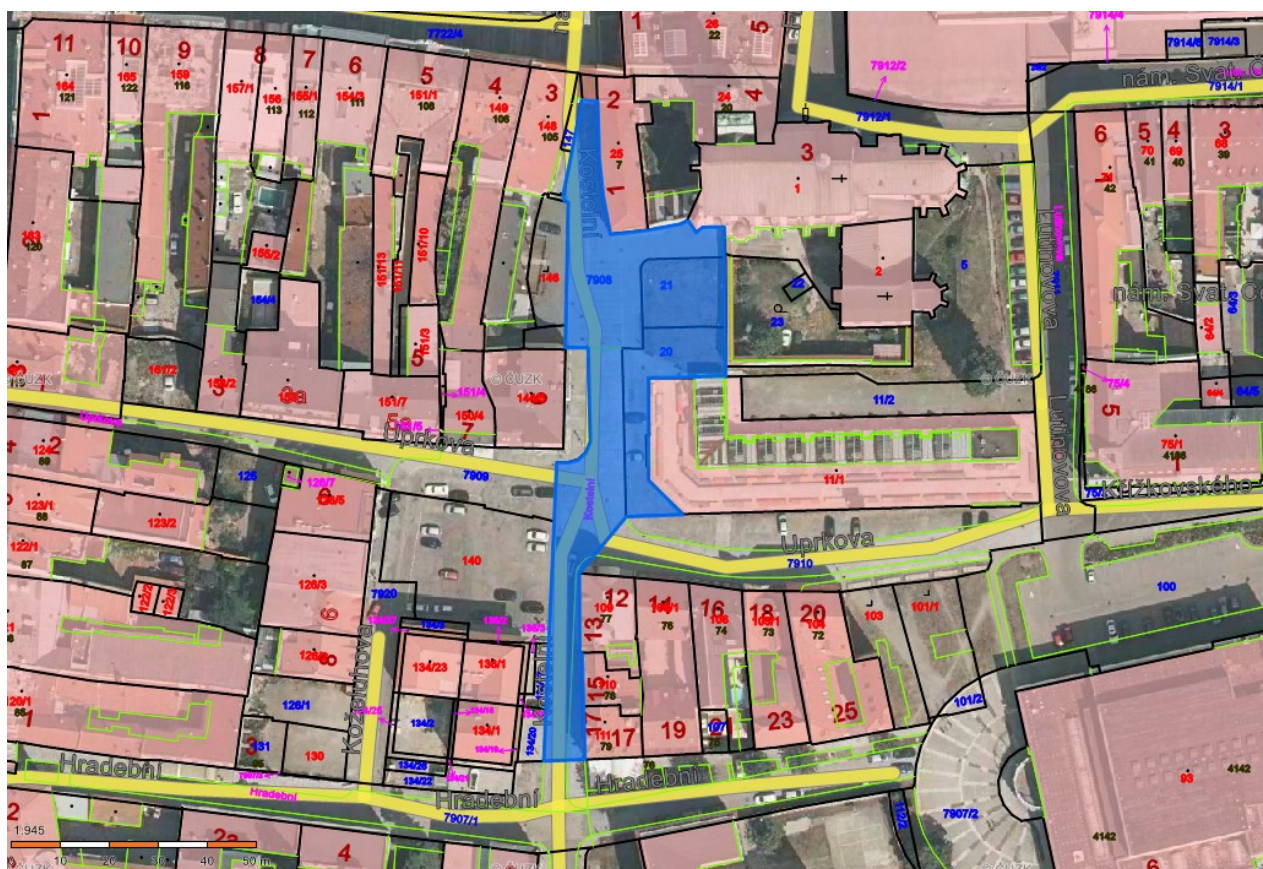

Místo pro prodej	Adresa místa	Kapacita	Doba prodeje		Druh zboží nebo poskytované služby (sortiment)
Tržní místo č.: 3	Kostelní ulice - plocha za Muzeem u městské tržnice, parc. č. 20, 21, 7908, k.ú. Prostějov (M)	2017 m²	7.00 – 22.00	Příležitostně – v rámci konání zvláštní prodejní akce – Prostějovské hanácké slavnosti	Prodej občerstvení a pouťového zboží v rámci provozu lidově-technické zábavy

Vysvětlivky: M = pozemek v majetku statutárního města Prostějova

Katastrální mapa s vyznačeným tržním místem

Seznam tržních míst:

1	2	3	4	5