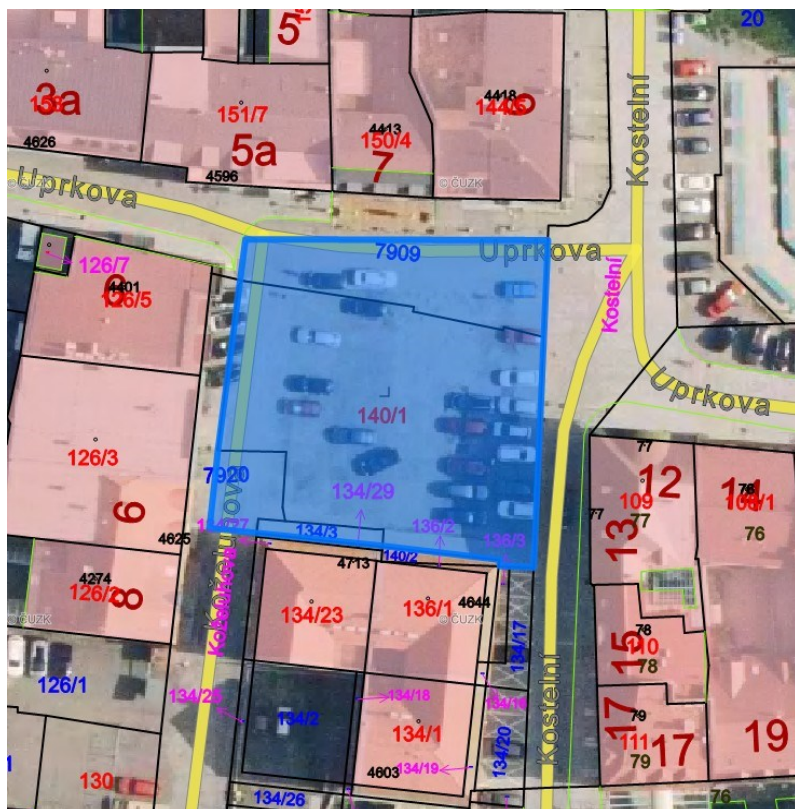

Vysvětlivky: M = pozemek v majetku statutárního města Prostějova

Katastrální mapa s vyznačeným tržním místem

Seznam tržních míst:

1	2	3	4	5
---	---	---	---	---

Místo pro prodej	Adresa místa	Kapacita	Doba prodeje		Druh zboží nebo poskytované služby (sortiment)
Tržní místo č.: 4	Kostelní ulice, parc. č. 140/1, 7909, 7920, 134/3, k.ú. Prostějov (M)	1164 m <sup>2</sup>	7.00 – 22.00	Příležitostně - v rámci konání zvláštní prodejní akce – Prostějovské hanácké slavnosti	Prodej občerstvení a pouťového zboží v rámci provozu lidově-technické zábavy

Vysvětlivky: M = pozemek v majetku statutárního města Prostějova

Katastrální mapa s vyznačeným tržním místem

Seznam tržních míst:

1	2	3	4	5
---	---	---	---	---

Místo pro prodej	Adresa místa	Kapacita	Doba prodeje		Druh zboží nebo poskytované služby (sortiment)
Tržní místo č.: 5	<b>Parkoviště Křížkovského, parc. č. 100, k.ú. Prostějov (M)</b>	1039 m <sup>2</sup>	7.00 – 22.00	Příležitostně - v rámci konání zvláštní prodejní akce – Prostějovské hanácké slavnosti	Prodej občerstvení, pouťového zboží v rámci provozu lidově-technické zábavy