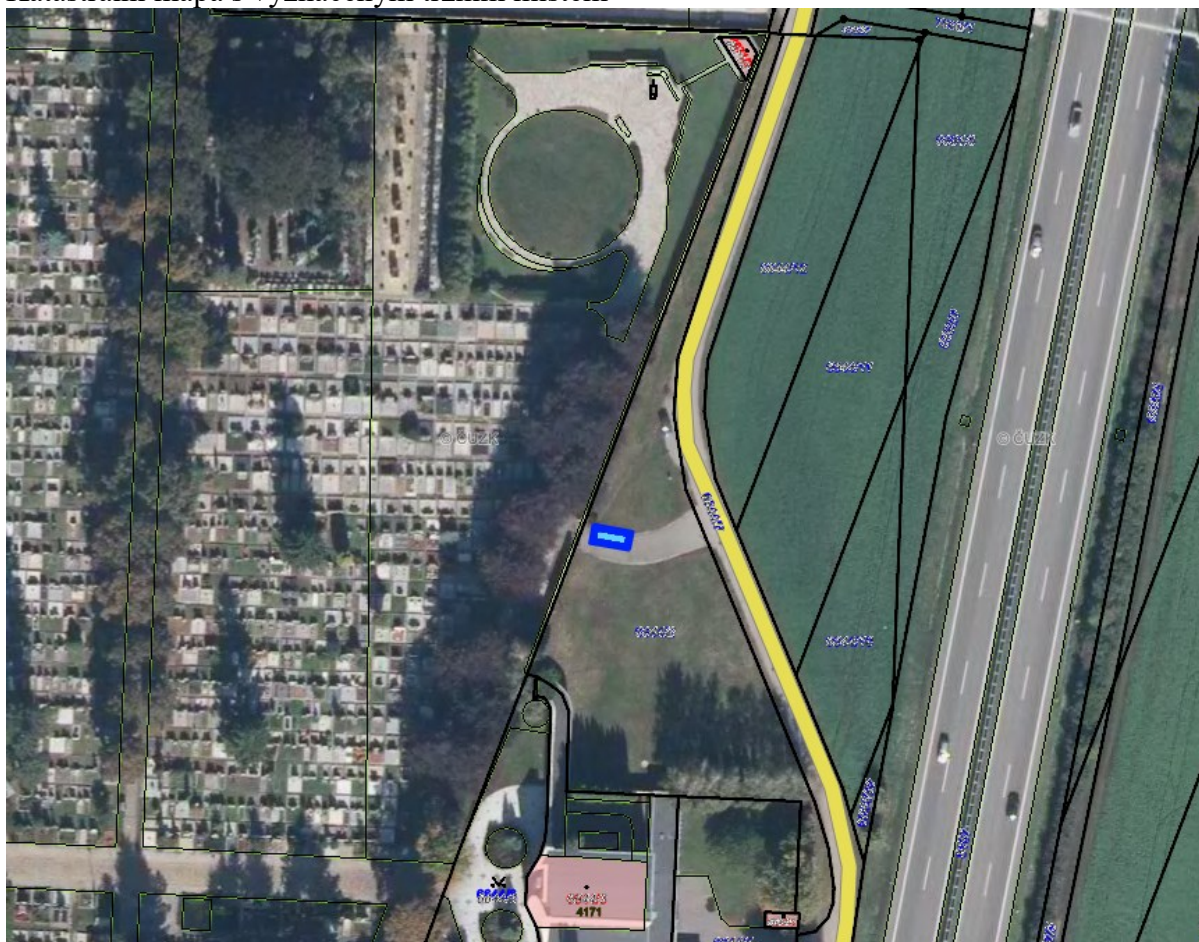

Místo pro prodej	Adresa místa	Kapacita	Doba prodeje		Druh zboží nebo poskytované služby (sortiment)
Tržní místo č.: 23	Lidická ulice (pozemek u zadního vchodu na Městský hřbitov), parc. č.: 6644/2, k.ú. Prostějov (M)	10 m²	6.00 – 19.00	Příležitostně - v době sedmi kalendářních dnů před Velikonočním pondělím (včetně), od 20.10. do 8.11. od 1.12. do 31.12.	Svíčky, květiny, věnce, květinové vazby, velikonoční sortiment, jmelí, chvojí, vánoční ozdoby

Vysvětlivky: M = pozemek v majetku statutárního města Prostějova

Katastrální mapa s vyznačeným tržním místem

Seznam tržních míst:

1	2	3	4	5