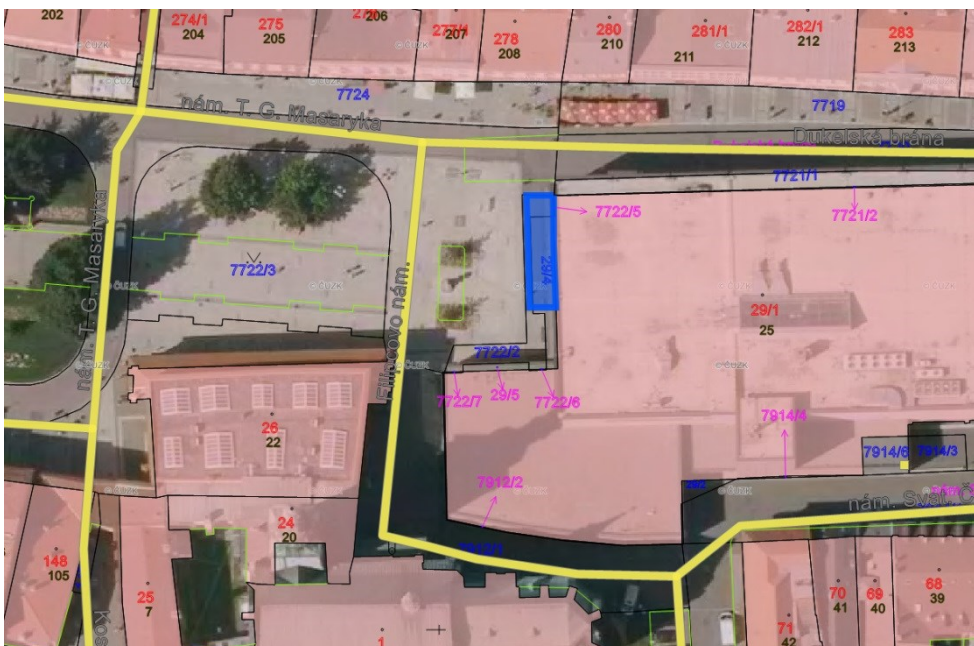

1	2	3	4		5
Místo pro prodej	Adresa místa	Kapacita	Doba prodeje		Druh zboží nebo poskytované služby (sortiment)
Tržní místo č.: 10	a) nám. T. G. Masaryka - komunikace před „Zlatou bránou“, parc. č.: 7722/2, 29/4, k.ú. Prostějov (S)	88 m²	7.00 – 22.00	Příležitostně – v rámci konání zvláštní prodejní akce	Sortiment tematicky související s pořádanou zvláštní prodejní akcí, prodej občerstvení
	b) nám. T. G. Masaryka - komunikace před „Zlatou bránou“, parc. č.: 7722/2, 29/4, k.ú. Prostějov (S)	20 m²	9:00 – 17:00	Celoročně pondělí a středa	Prodej občerstvení (grilovaných kuřat vč. příloh)

Vysvětlivky: S = soukromý pozemek

Katastrální mapa s vyznačeným tržním místem

a) nám. T. G. Masaryka - komunikace před „Zlatou bránou“ – doba prodeje Příležitostně – v rámci konání zvláštní prodejní akce