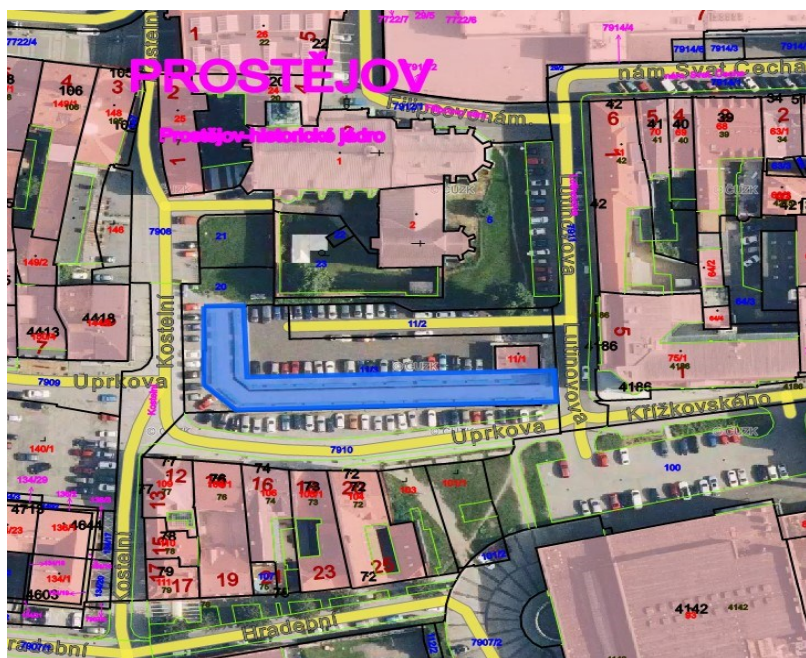

1	2	3	4		5
Místo pro prodej	Adresa místa	Kapacita	Doba prodeje		Druh zboží nebo poskytované služby (sortiment)
Tržní místo č.: 1	Uprkova ulice, tzv. "městská tržnice", parc. č.: 11/3, k.ú. Prostějov (M)	880 m²	5.00 – 19.00	Celoročně	

Vysvětlivky: M = pozemek v majetku statutárního města Prostějova

Katastrální mapa s vyznačeným tržním místem

Seznam tržních míst:

1	2	3	4		5
Místo pro prodej	Adresa místa	Kapacita	Doba prodeje		Druh zboží nebo poskytované služby (sortiment)