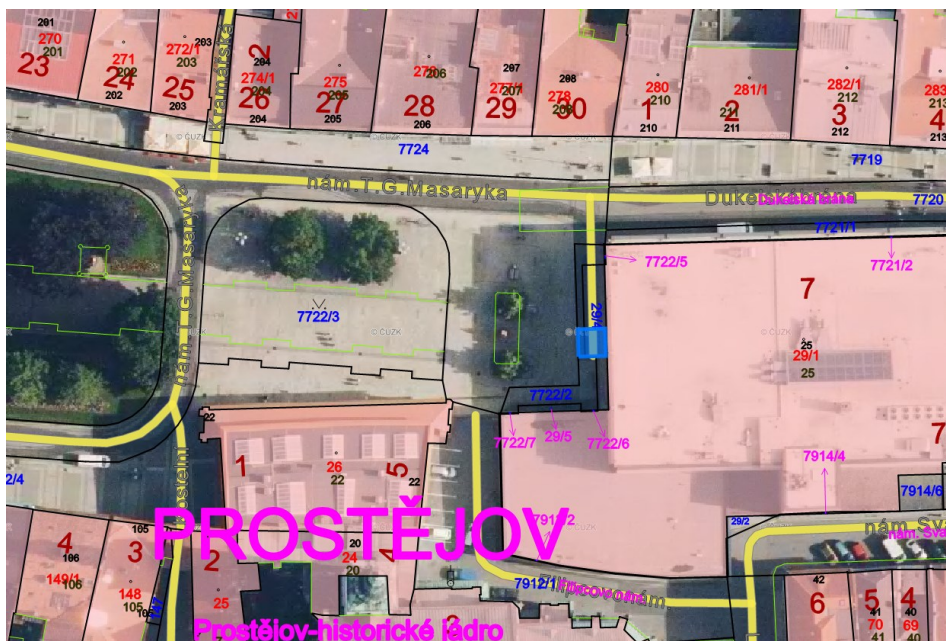

b) nám. T. G. Masaryka - komunikace před „Zlatou bránou” - doba prodeje celoročně, pondělí a středa

Seznam tržních míst:

1	2	3	4		5
Místo pro prodej	Adresa místa	Kapacita	Doba prodeje		Druh zboží nebo poskytované služby (sortiment)
Tržní místo č.: 11	Pernštýnské náměstí č. 176/8 - nádvoří Prostějovského zámku, parc. č.: 242, k.ú. Prostějov (M)	354 m²	7.00 – 24.00	Příležitostně – v rámci konání zvláštní prodejní akce	Sortiment tematicky související s pořádanou zvláštní prodejní akcí, prodej občerstvení

Vysvětlivky: M = pozemek v majetku statutárního města Prostějova

Katastrální mapa s vyznačeným tržním místem