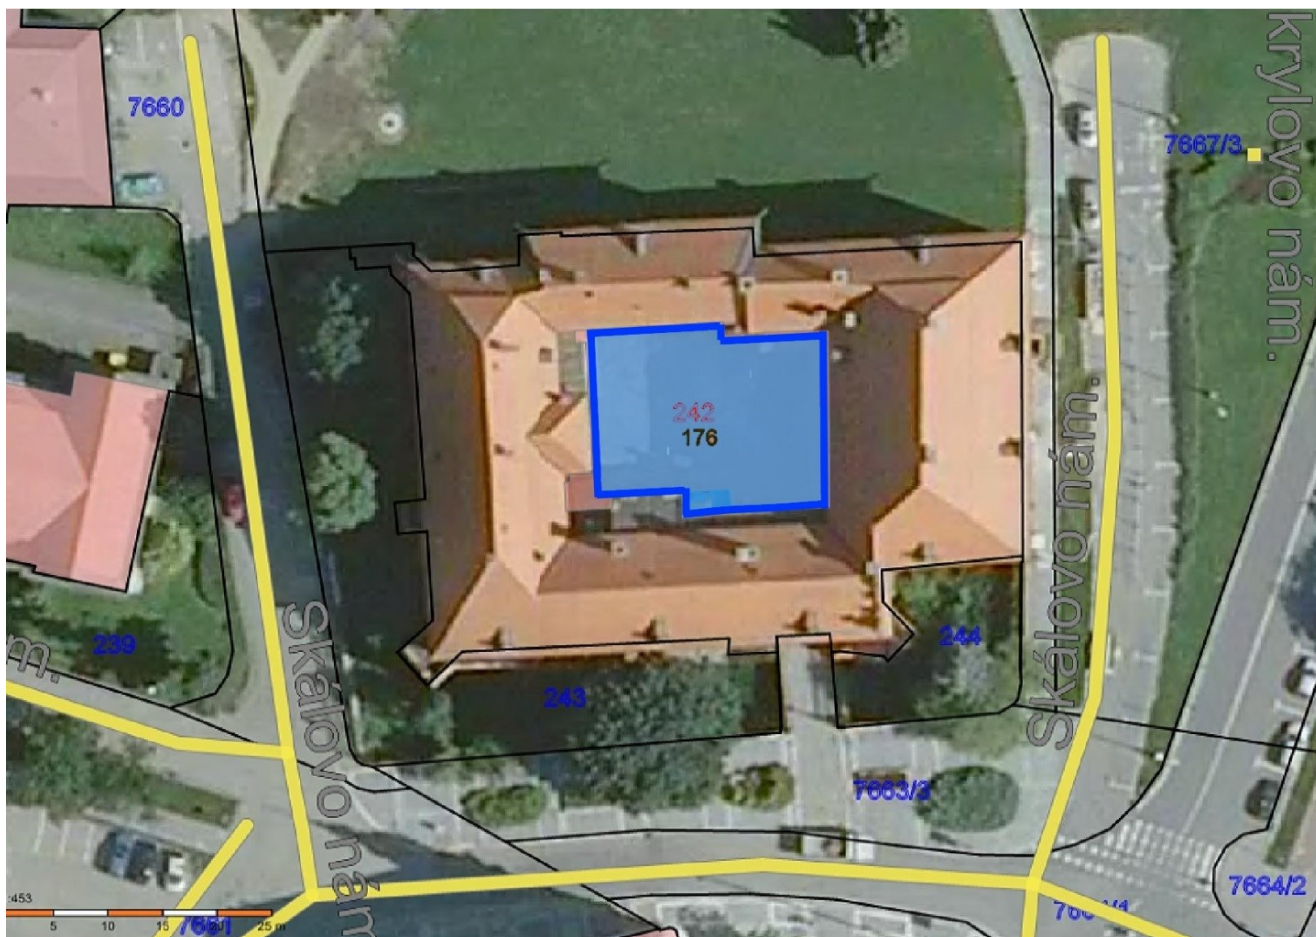

Seznam tržních míst:

1	2	3	4		5
Místo pro prodej	Adresa místa	Kapacita	Doba prodeje		Druh zboží nebo poskytované služby (sortiment)
Tržní místo č.: 12	Pernštýnské nám., parc. č.: 7661, 7663/1, 7663/3, 7665, k.ú. Prostějov (M)	2132 m²	7.00 – 22.00	Příležitostně – v rámci konání zvláštní prodejní akce	Sortiment tematicky související s pořádanou zvláštní prodejní akcí, prodej občerstvení

Vysvětlivky: M = pozemek v majetku statutárního města Prostějova

Katastrální mapa s vyznačeným tržním místem