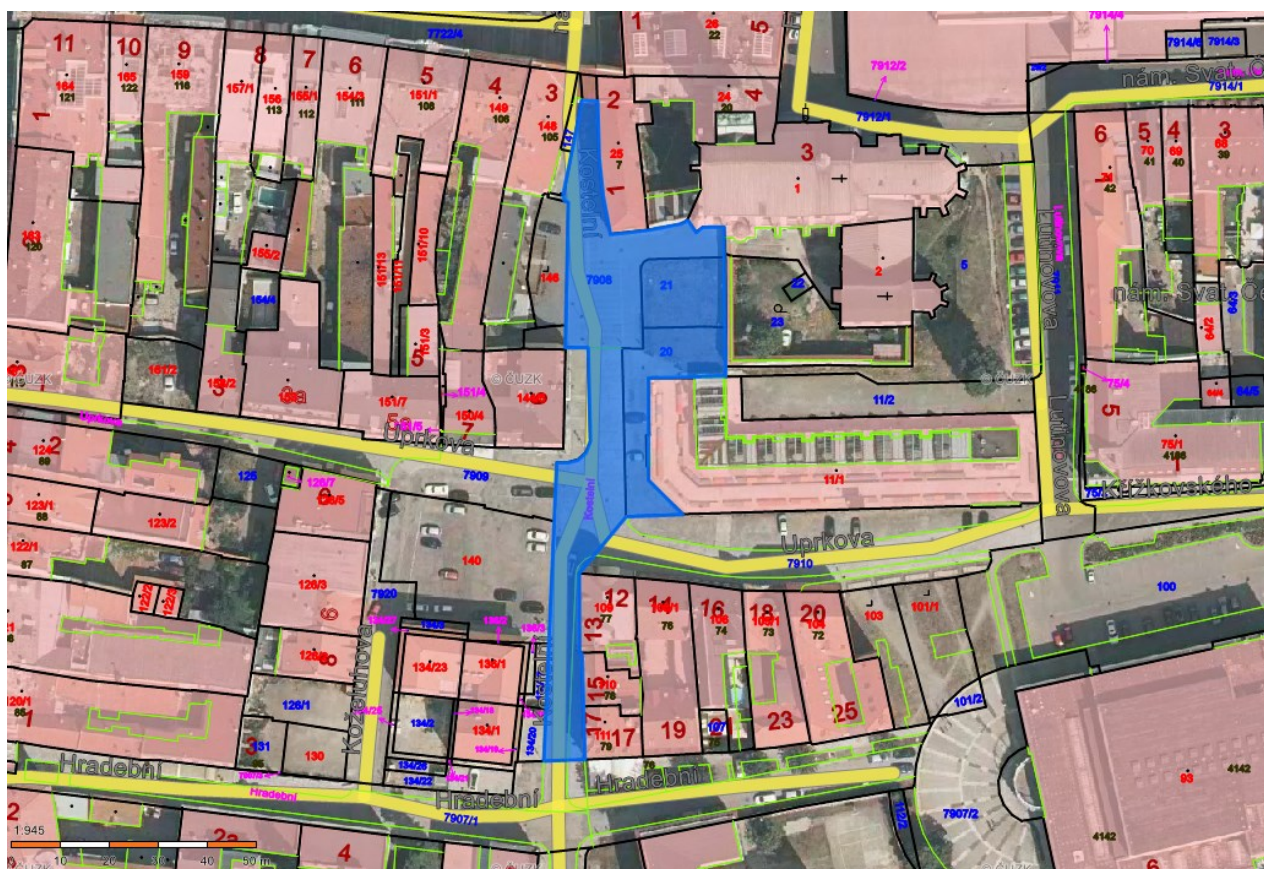

Místo pro prodej	Adresa místa	Kapacita	Doba prodeje		Druh zboží nebo poskytované služby (sortiment)
Tržní místo č.: 3	Kostelní ulice - plocha za Muzeem u městské tržnice, parc. č. 20, 21, 7908, k.ú. Prostějov (M)	2017 m²	7.00 – 22.00	Příležitostně – v rámci konání zvláštní prodejní akce – Prostějovské hanácké slavnosti	Prodej občerstvení a pouťového zboží v rámci provozu lidově-technické zábavy

Vysvětlivky: M = pozemek v majetku statutárního města Prostějova

Katastrální mapa s vyznačeným tržním místem

Seznam tržních míst:

1	2	3	4	5