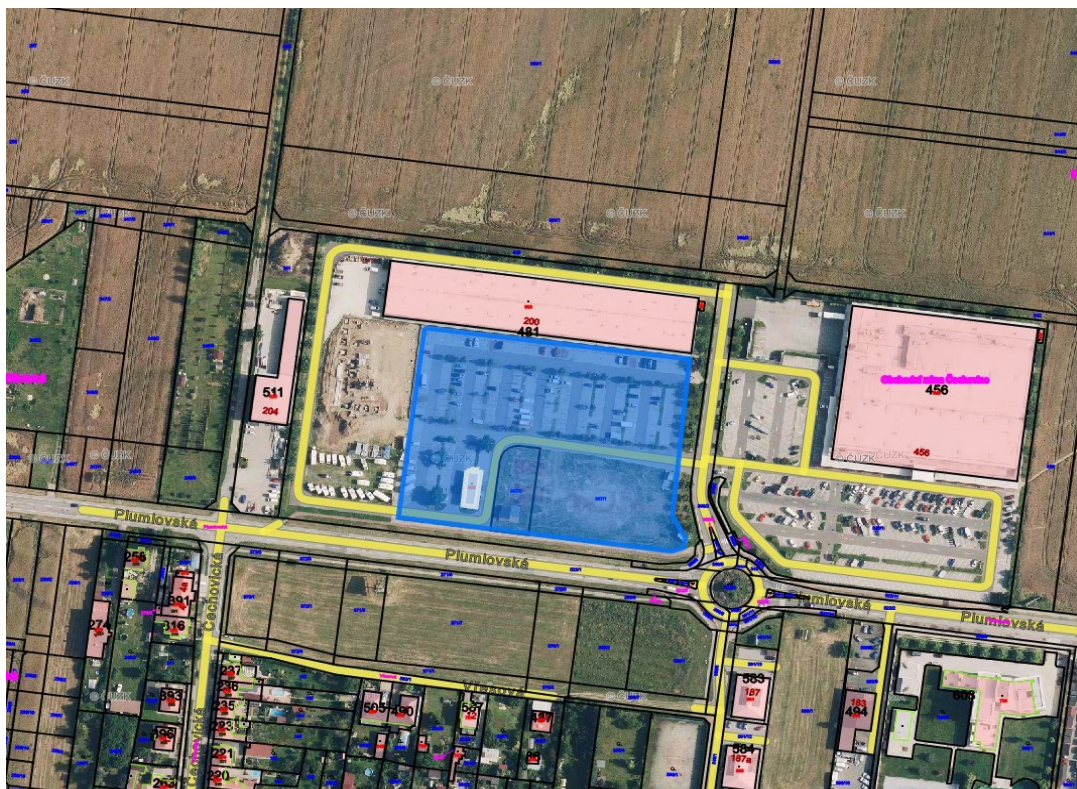

Místo pro prodej	Adresa místa	Kapacita	Doba prodeje		Druh zboží nebo poskytované služby (sortiment)
Tržní místo č.: 25	Plumlovská ul., parc. č.: 367/1, 367/3, k.ú. Čechovice u Prostějova (S)	14336 m²	12.00 - 24.00	Příležitostně – v rámci konání zvláštní prodejní akce	Prodej zboží tematicky souvisejícího se zaměřením zvláštní prodejní akce, prodej občerstvení

Vysvětlivky: S= soukromý pozemek

Katastrální mapa s vyznačeným tržním místem

Seznam tržních míst:

1	2	3	4	5
Místo pro prodej	Adresa místa	Kapacita	Doba prodeje	Druh zboží nebo poskytované služby (sortiment)