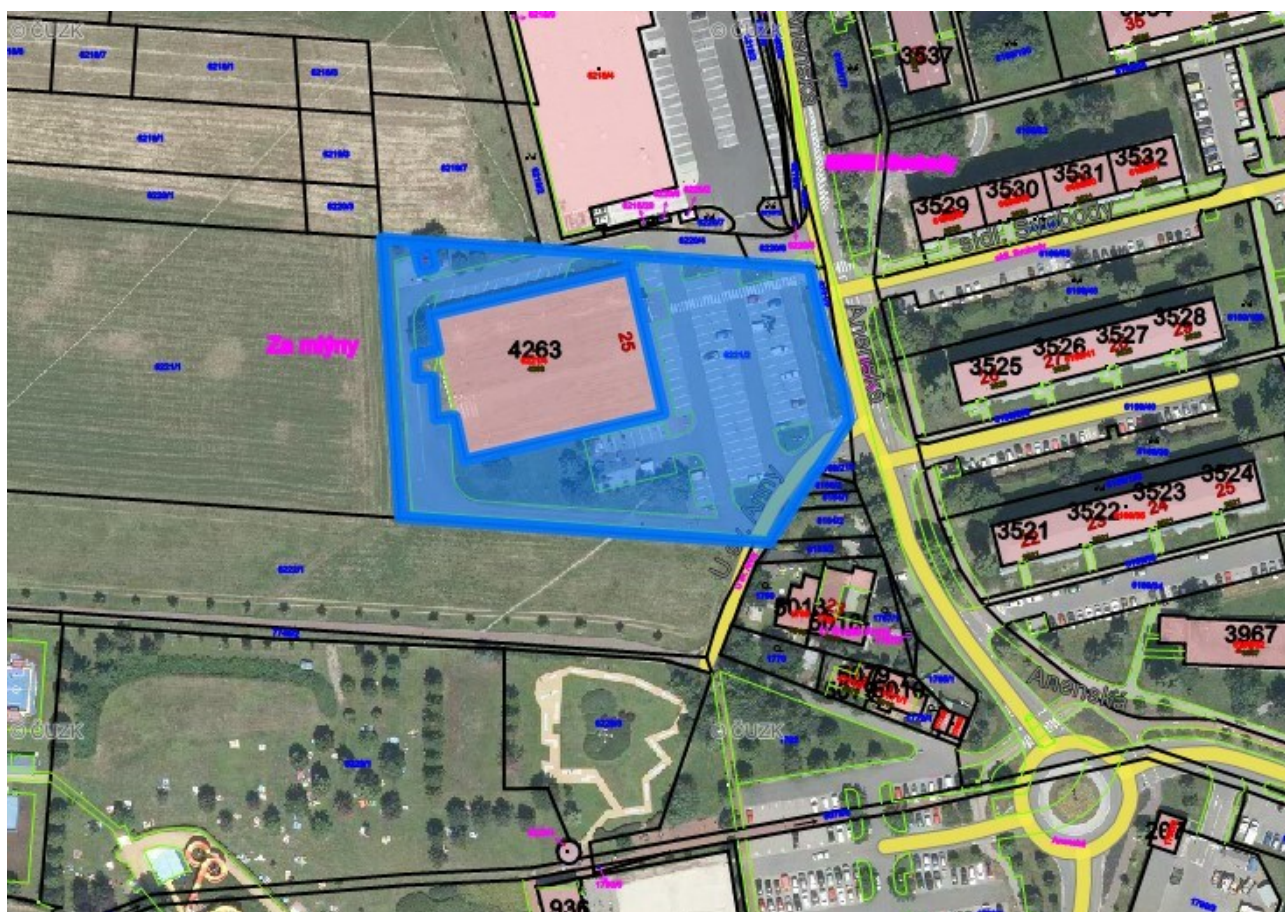

1	2	3	4		5
Místo pro prodej	Adresa místa	Kapacita	Doba prodeje		Druh zboží nebo poskytované služby (sortiment)
Tržní místo č.: 20	Anenská ulice - plocha u nákupního centra Obchodní pasáž Anděl, parc. č. 6221/2, k.ú. Prostějov (S)	6444 m²	7.00 – 22.00	Celoročně	

Vysvětlivky: S = soukromý pozemek

Katastrální mapa s vyznačeným tržním místem

Seznam tržních míst:

1	2	3	4	5